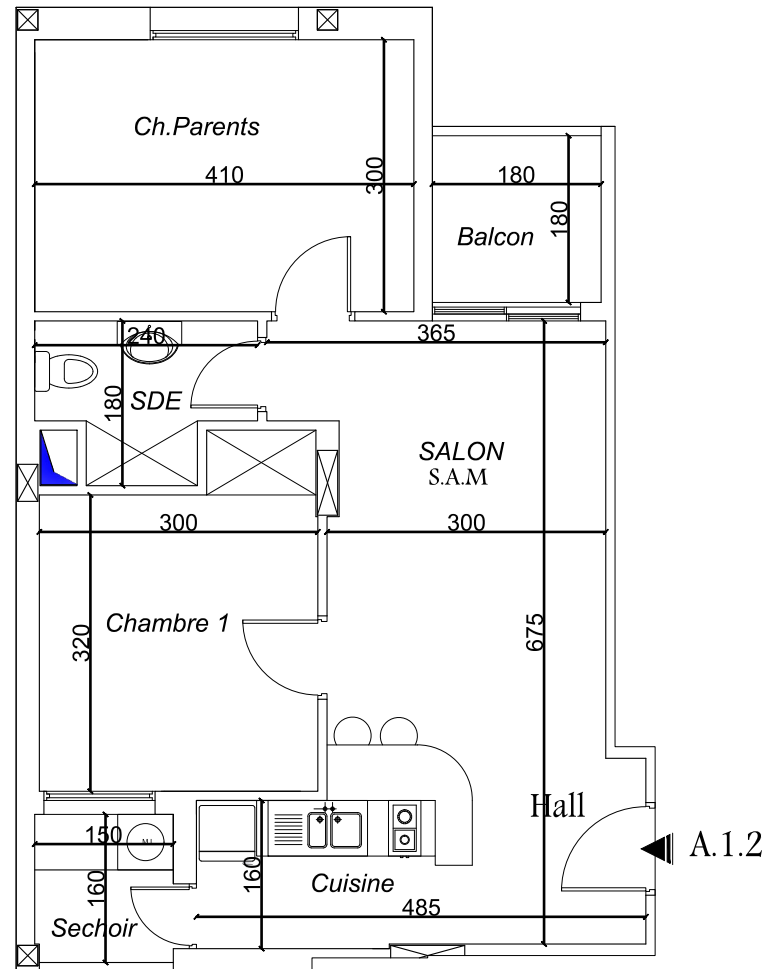

AVIBUS Immobilière

PROJET:
 CONSTRUCTION D'UNE RESIDENCE A
 VOCATION D'HABITAT ET COMMERCE
 SIS A LA RUE DU CAMEROUN
 TUNIS- LA FAYETTE

1er ETAGE Type: **S+2**
 Appartement:
 N° A.1.2

PLAN MASSE

DESIGNATION	SURFACE (m²) APPROXIMATIVE
SURFACE HORS OEUVRE	65
Surf Partie commune :	13
Surf Vendable :	78

S+2